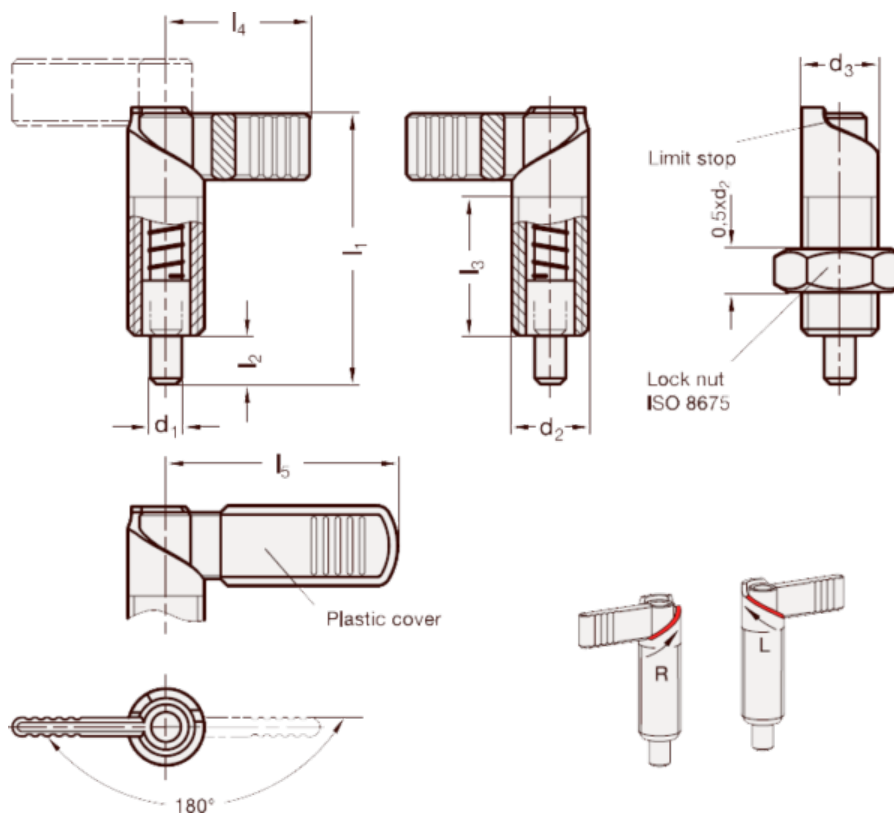

# Data Sheet

Article number: 2072110M2015RA

Description:

E+G indexing plungers

Note:

GN 721-10-M20x1,5-RA

## Measures

d1 = 10  
d2 = M20x1.5  
d3 = 20  
l1 = 69  
l2 = 12  
l3 = 37  
l4 = 37  
l5 = -

Weight in (g) = 129